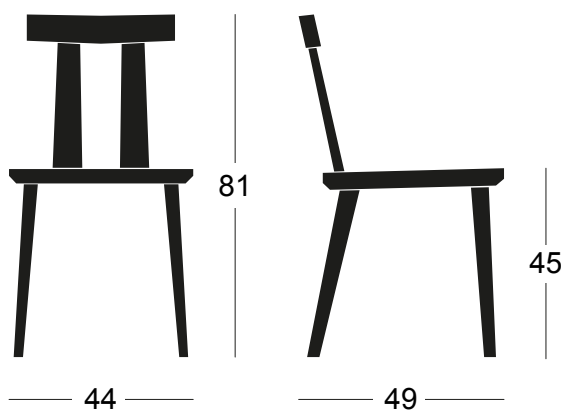

Milano

Dati tecnici/Technical data

Peso/Weight

Kg

Imballo/Box

57x45,5x94
Box+Propilene bag
2 kg

Piedini/Piedini

Piedino
Plastica/Plastic
Feltro/Felt