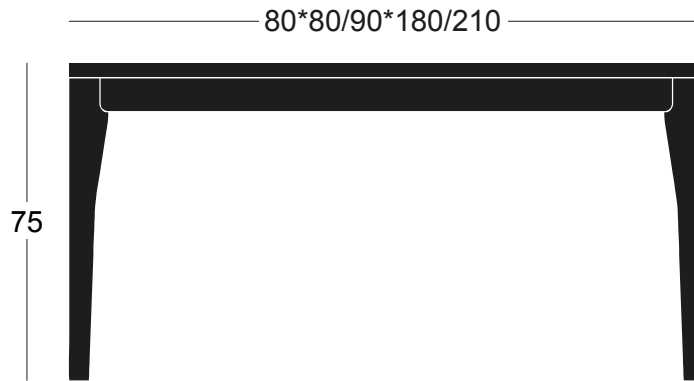

Fold 80

Dati tecnici/Technical data

Peso/Weight

Kg

Imballo/Box

90×90×15
Box+Propilene bag
3 kg

Piedini/Piedini

Piedino
Plastica/Plastic
Feltro/Felt

Frassino/Ash

Fold 180

Dati tecnici/Technical data

Peso/Weight

Kg

Imballo/Box

185x95x15
Box+Propilene bag
4 kg

Piedini/Piedini