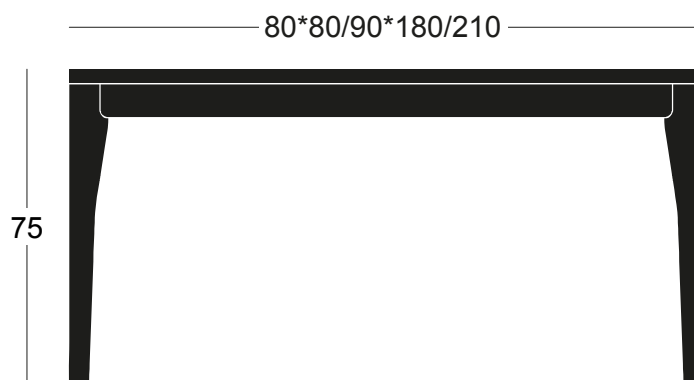

Red passion
RAL 3016

Frassino/Ash

Fold 210

Dati tecnici/Technical data

Peso/Weight

Kg

Imballo/Box

215x95x15
Box+Propilene bag
5 kg