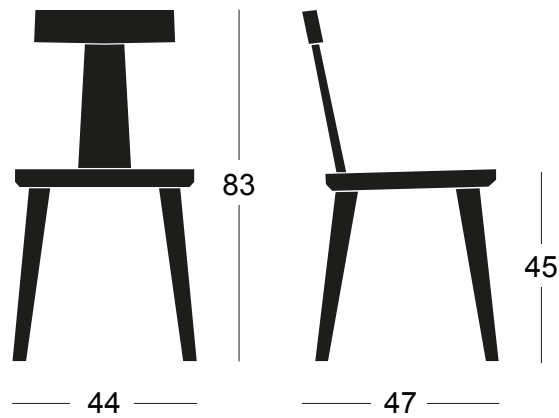

T Coffee

Dati tecnici/Technical data

Peso/Weight

Kg

Imballo/Box

57x45,5x94
Box+Propilene bag
2 kg

Piedini/Piedini

Piedino
Plastica/Plastic
Feltro/Felt