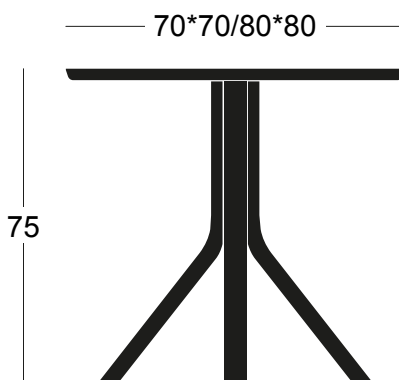

Tree 700

Dati tecnici/Technical data

Peso/Weight

17,5

Kg

Imballo/Box

45x45x65

Piano separato/Separato
Box+Propilene bag
3 kg

Piedini/Piedini

Piedino
Plastica/Plastic
Feltro/Felt

Glider
Su richiesta/On request

Test

Essenze e finiture/Finishes

Natural

Arctic white
RAL 9010

Elegant grey
NCS 4502-Y

Deep black
RAL 9011

Red passion
RAL 3016

Frassino/Ash

Tree 800

Dati tecnici/Technical data

Peso/Weight

Kg

Imballo/Box