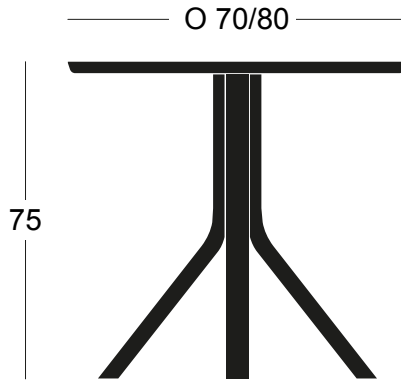

Tree 700

Dati tecnici/Technical data

Peso/Weight

17,5

Kg

Imballo/Box

45x45x65

Piano separato/Separato
Box+Propilene bag
3 kg

Piedini/Piedini

Piedino
Plastica/Plastic
Feltro/Felt

Glider
Su richiesta/On request

Test

Essenze e finiture/Finishes

Natural

Arctic white
RAL 9010

Elegant grey
NCS 4502-Y

Deep black
RAL 9011

Red passion
RAL 3016

Frassino/Ash

Tree 800

Dati tecnici/Technical data

Peso/Weight

Kg

Imballo/Box