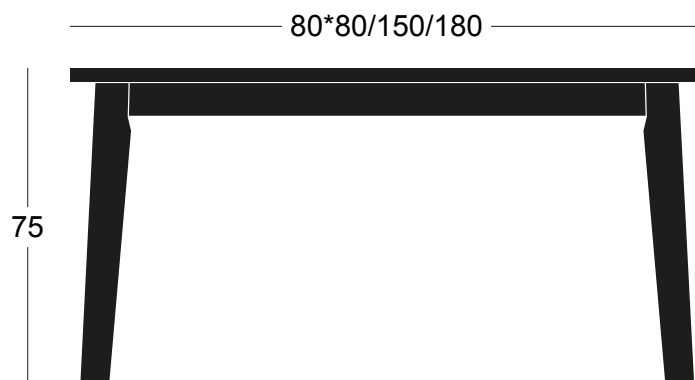

Glider
Su richiesta/On request

Test

Essenze e finiture/Finishes

Natural

Rovere/Oak

Faggio/Beech

T Coffee Table 150

Dati tecnici/Technical data