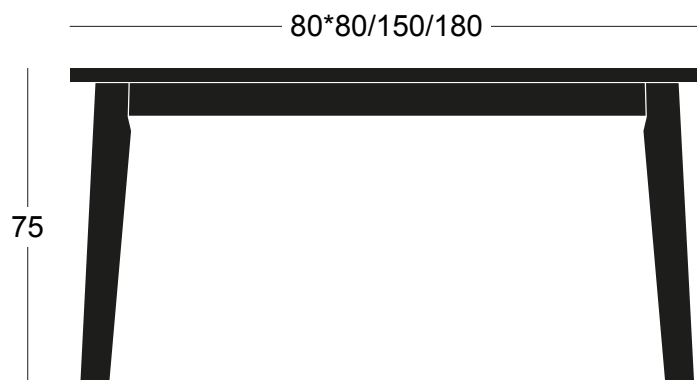

Essenze e finiture/Finishes

Natural

Rovere/Oak

Faggio/Beech

T Coffee Table 180

Dati tecnici/Technical data

Peso/Weight

Kg