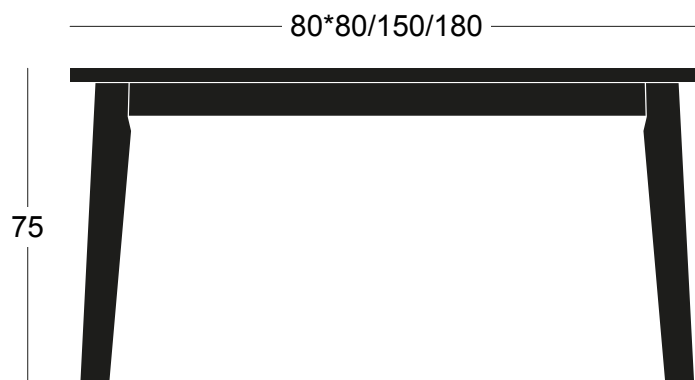

T Coffee Table 80

Dati tecnici/Technical data

Peso/Weight

Kg

Imballo/Box

90×90×15
Box+Propilene bag
3 kg

Piedini/Piedini

Piedino
Plastica/Plastic
Feltro/Felt

Glider
Su richiesta/On request

Test

Essenze e finiture/Finishes

Natural

Rovere/Oak

Faggio/Beech